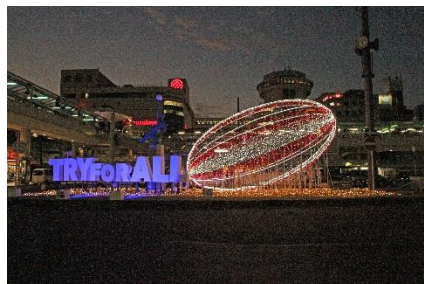

2010(平成 22)年 12 月 4 日

テーマ…元氣な源を灯そう！ とよたライトタウン」

2011(平成 23)年 11 月 30 日

テーマ…「出航～旅立つ勇気と夢をのせて～」

2012(平成 24)年 11 月 29 日

テーマ…「～生きる～」

2013(平成 25)11 月 26 日

テーマ…「羽ばたく」

2014(平成 26)11 月 22 日-

テーマ…「星の王子さま」

2015(平成 27)年 11 月 19 日

星の王子さま

2015(平成 27)年 12 月 2 日

テーマ…「きらめきのプレゼント」

2016(平成 28)年 11 月 17 日

テーマ…「未来へのかがやき」

2017(平成 29)年 11 月 23 日

“ラグビー”をモチーフにしたイルミが登場。TRY FOR ALLのゴロ入り

2018(平成30)年11月27日

テーマ…「世界を照らすかがやき」

2019(令和元)年 11月 24日

テーマ「世界を照らすかがやき」(昨年と同じ)

2020(令和2)年12月7日

テーマ「絆でつなぐ希望の光」