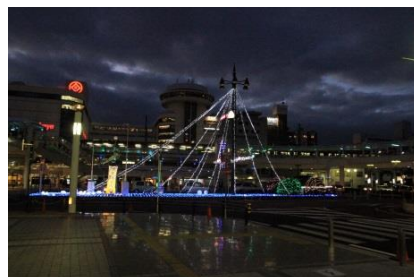

イルミネーションストーリー in とよた 2008～2023

2008(平成 20)年 12 月 10 日
期間 2008.11.21～2009.1.8

2009(平成 21)年 12 月 12 日
2009.11.21～2010.1.8

2010(平成 22)年 12 月 4 日
2010.11.22～2011.1.10

冬の風物詩

豊田市駅前・イルミネーション

2011(平成 23)年 11 月 30 日
2011.11.26～2012.1.9