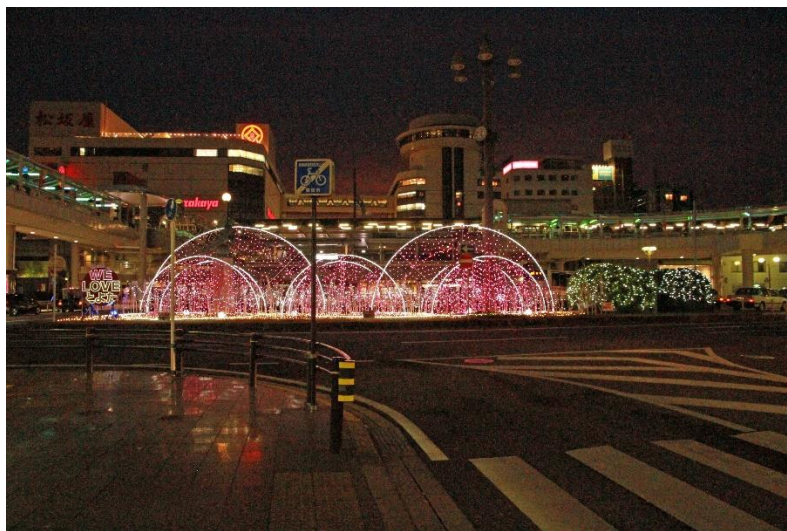

2017(平成 29)年 11 月 23 日

“ラグビー”をモチーフにしたイルミが登場。TRY FOR ALLのゴロ入り

2018(平成30)年11月27日

テーマ…「世界を照らすかがやき」

2019(令和元)年 11月 24日

テーマ「世界を照らすかがやき」(昨年と同じ)

2020(令和2)年12月7日

テーマ「絆でつなぐ希望の光」

2021(令和3)年12月3日

テーマ「絆でつなぐ希望の光」(前年と同じ)

2022(令和4)年 11月 28日(小雨)

テーマ「ラーリージャパン」

2023(令和 5)年 11 月 28 日(小雨)