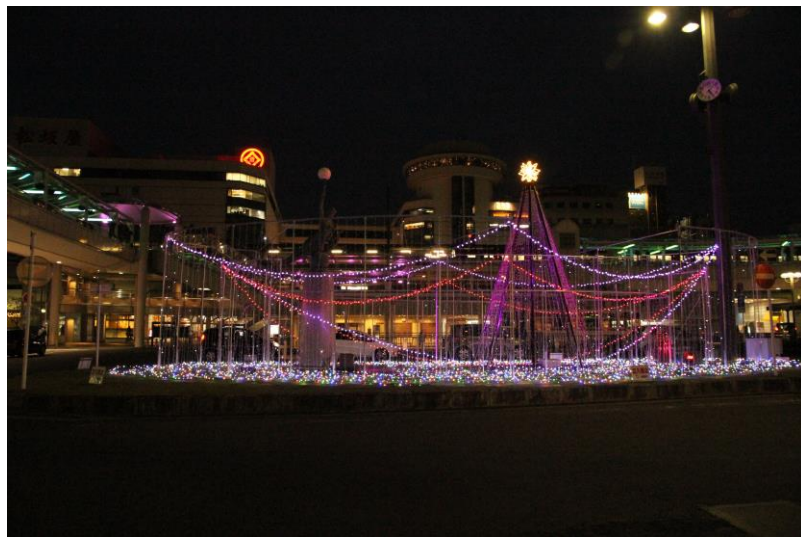

テーマ…「星の王子さま」

2015(平成 27)年 11 月 19 日