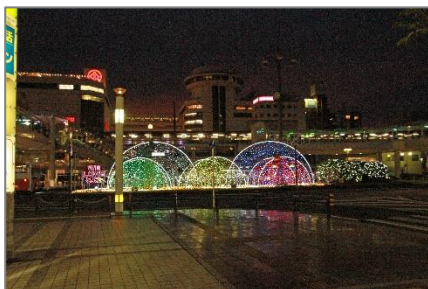

2017(平成 29)年 11 月 23 日

“ラグビー”をモチーフにしたイルミが登場。TRY FOR ALLのゴロ入り

2018(平成30)年11月27日

テーマ…「世界を照らすかがやき」

2019(令和元)年 11月 24日

テーマ「世界を照らすかがやき」(昨年と同じ)

2020(令和2)年12月7日

テーマ「絆でつなぐ希望の光」

2021(令和3)年12月3日

テーマ「絆でつなぐ希望の光」(前年と同じ)

2022(令和4)年 11月 28日(小雨)

テーマ「ラーリージャパン」

2023(令和 5)年 11 月 28 日(小雨)