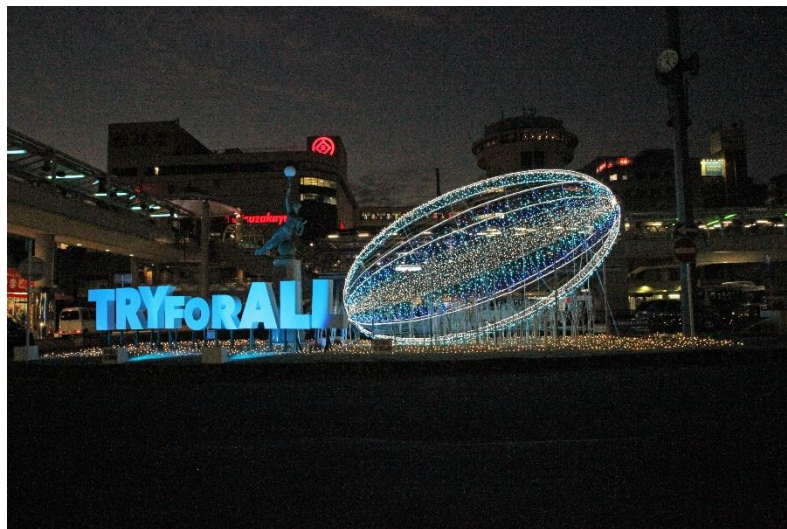

イルミネーションストーリー in とよた 2008～2023

2008(平成 20)年 12 月 10 日
期間 2008.11.21～2009.1.8

2009(平成 21)年 12 月 12 日
2009.11.21～2010.1.8

2010(平成 22)年 12 月 4 日
2010.11.22～2011.1.10

冬の風物詩

豊田市駅前・イルミネーション

2011(平成 23)年 11 月 30 日
2011.11.26～2012.1.9

2017(平成 29)年 11 月 23 日

“ラグビー”をモチーフにしたイルミが登場。TRY FOR ALLのゴロ入り

2018(平成30)年11月27日

テーマ…「世界を照らすかがやき」

2019(令和元)年 11月 24日

テーマ「世界を照らすかがやき」(昨年と同じ)

2020(令和2)年12月7日

テーマ「絆でつなぐ希望の光」