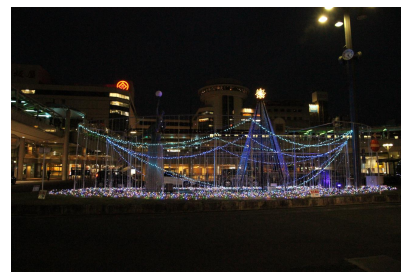

2015(平成 27)年 12 月 2 日
2016.11.23～2017.1.9