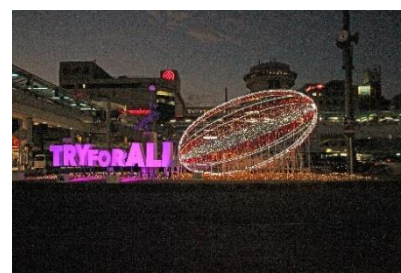

2018(平成 30)年 11 月 27 日
2018.11.24～2019.1.14 1