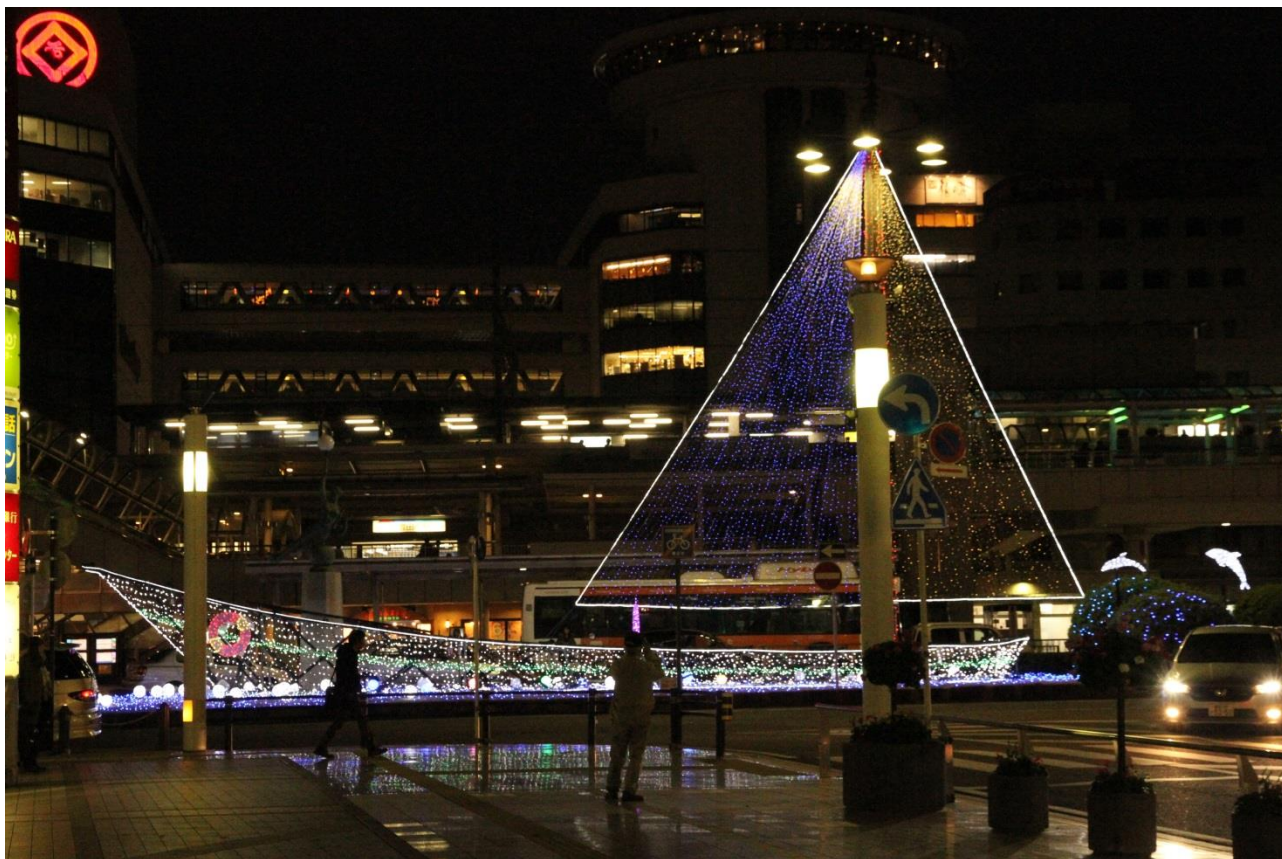

イルミネーションストーリー in とよた 2008～2023

2008(平成 20)年 12 月 10 日
期間 2008.11.21～2009.1.8

2009(平成 21)年 12 月 12 日
2009.11.21～2010.1.8

2010(平成 22)年 12 月 4 日
2010.11.22～2011.1.10

冬の風物詩

豊田市駅前・イルミネーション

2011(平成 23)年 11 月 30 日
2011.11.26～2012.1.9

2021(令和3)年 12月3日
2021.11.27~2022.1.31

2022(令和4)年 11月28日
2022.11.11~2023.1.9

2023(令和5)年 11月23日
2023.11.23~2024.1.8

テーマ…「星空からのプレゼント」

2008(平成 20)年 12 月 10 日 撮影

テーマ…「森林」

2009(平成 21)年 12 月 12 日

テーマ…「光と宇宙～空を見よう星を見よう」

2010(平成 22)年 12 月 4 日

テーマ…元氣な源を灯そう！ とよたライトタウン」

2011(平成 23)年 11 月 30 日

テーマ…「出航～旅立つ勇気と夢をのせて～」

2012(平成 24)年 11 月 29 日

テーマ…「～生きる～」

2013(平成 25)11 月 26 日

テーマ…「羽ばたく」