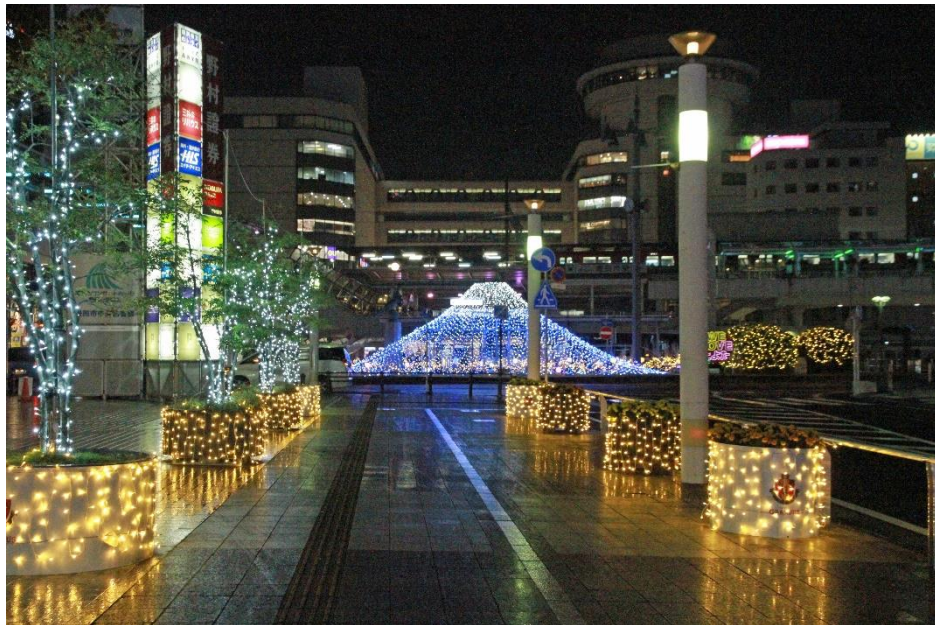

テーマ「絆でつなぐ希望の光」(前年と同じ)