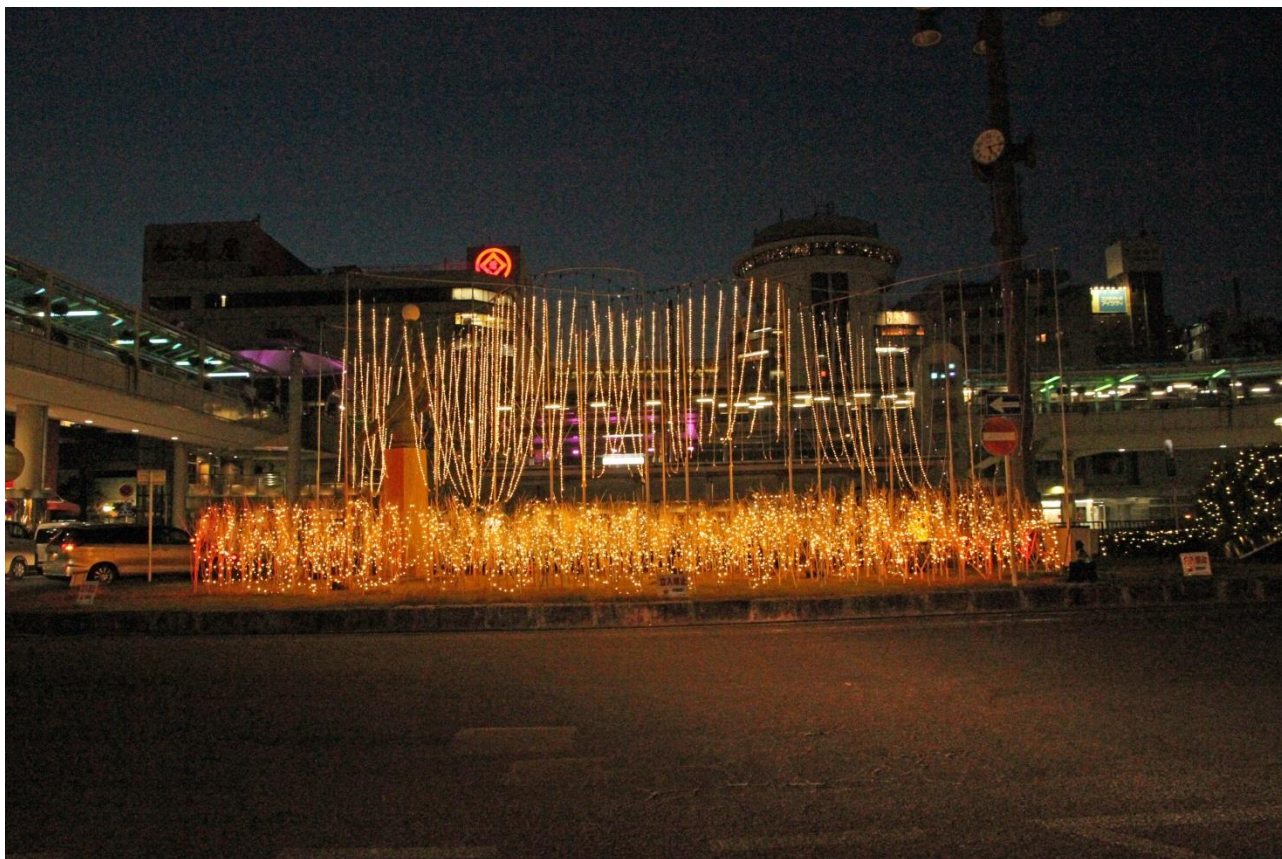

テーマ…「きらめきのプレゼント」

2016(平成 28)年 11 月 17 日