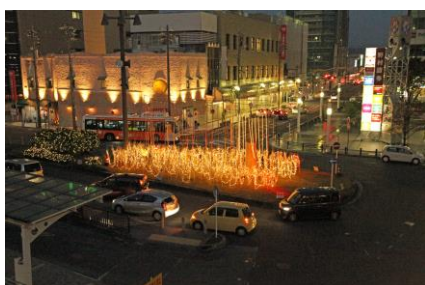

テーマ…「きらめきのプレゼント」

2016(平成 28)年 11 月 17 日