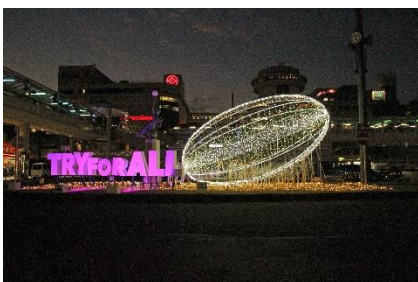

2014(平成 26)11 月 22 日-

テーマ…「星の王子さま」

2015(平成 27)年 11 月 19 日

星の王子さま

2015(平成 27)年 12 月 2 日

テーマ…「きらめきのプレゼント」

2016(平成 28)年 11 月 17 日

テーマ…「未来へのかがやき」

2017(平成 29)年 11 月 23 日

“ラグビー”をモチーフにしたイルミが登場。TRY FOR ALLのゴロ入り

2018(平成30)年11月27日

テーマ…「世界を照らすかがやき」

2019(令和元)年 11月 24日

テーマ「世界を照らすかがやき」(昨年と同じ)

2020(令和2)年12月7日

テーマ「絆でつなぐ希望の光」