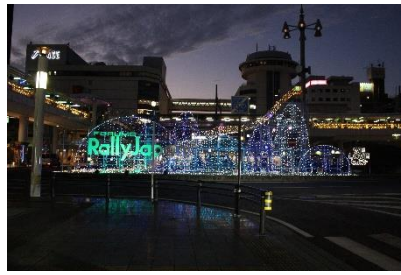

2021(令和3)年 12月3日
2021.11.27~2022.1.31

2022(令和4)年 11月28日
2022.11.11~2023.1.9

2023(令和5)年 11月23日
2023.11.23~2024.1.8

テーマ…「星空からのプレゼント」

2008(平成 20)年 12 月 10 日 撮影

テーマ…「森林」

2009(平成 21)年 12 月 12 日

テーマ…「光と宇宙～空を見よう星を見よう」